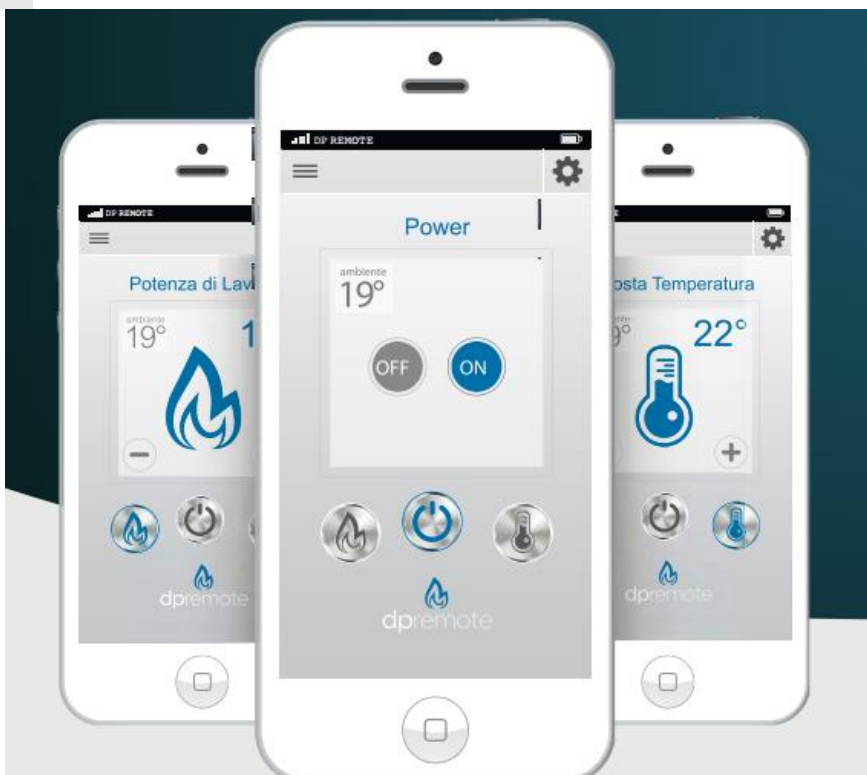

## Ekološko (štedljivo) grijanje na pelet .

Pomoću : „ **DP REMOTE**  
u svakom momentu možete  
upravljati radom svoje peći ! “

- Program za upravljanje pomoću smartphone , Android i Windows
- Sučelje Bežični pristup Internetu pomoću web-preglednika
- Radi u AP MODE, INFRASTRUCTURE SERVER MODE

**1. Remote connection**  
Povezivanje aplikacije

**2. Power On-Off**  
Paljenje/ gašenje

**3. Odaberite program**  
grijanja ovisno o vašim  
potrebama.

**4. Postavite željenu**  
temperaturu