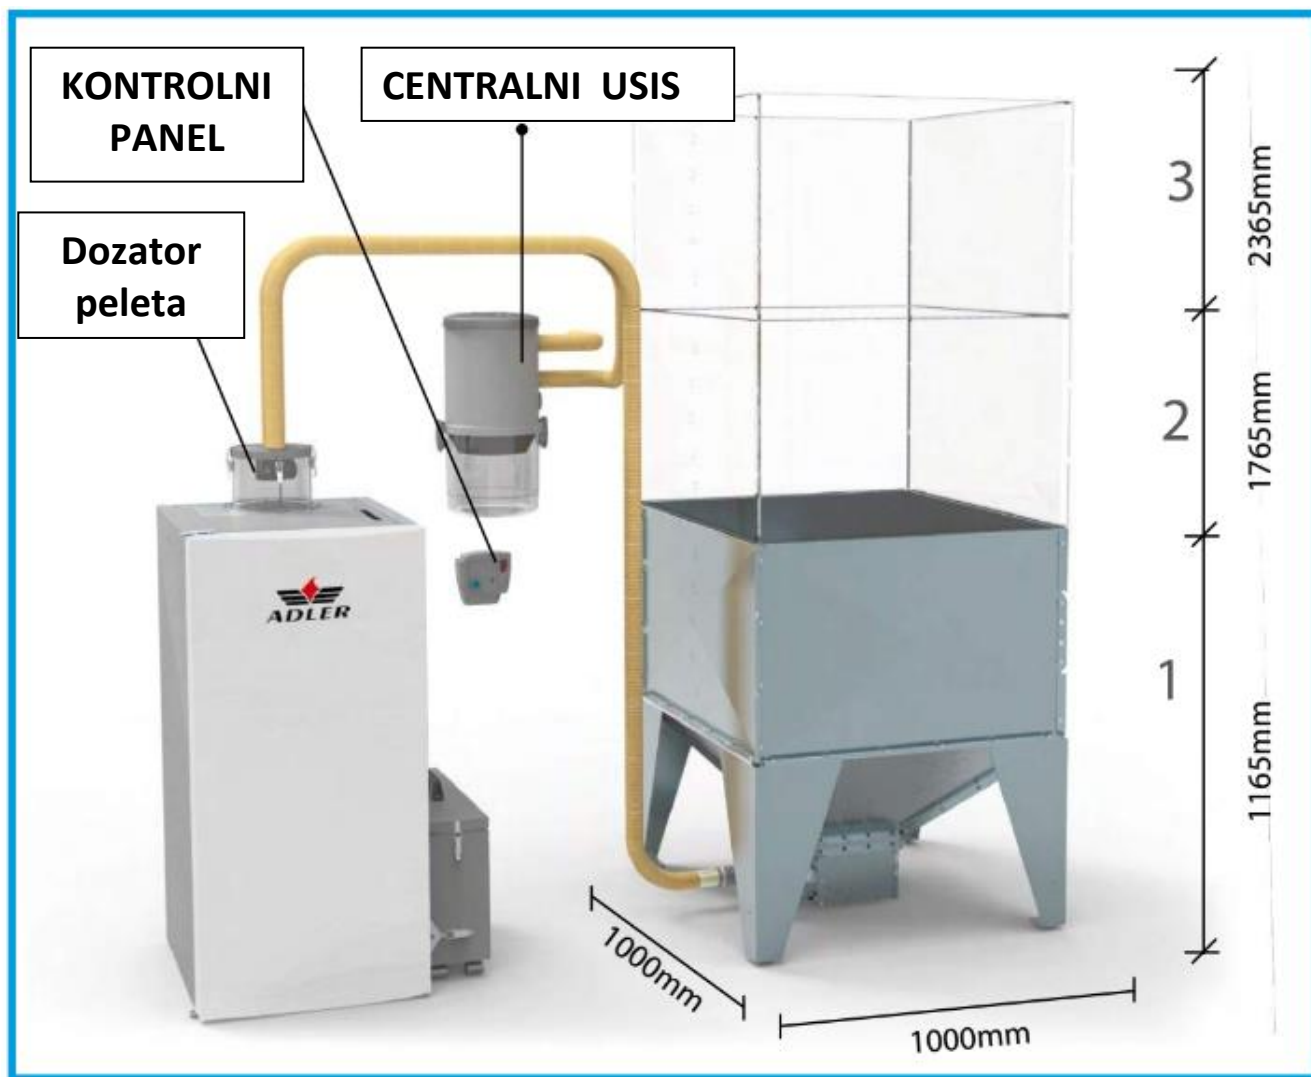

Ekološko (štedljivo) grijanje na pelet .

DOZATOR PELETA za MODELE : 16/20/24/28/32
(opcija:)

Automatski dozator peleta (udaljenost do 20 m) u **3** varijante kapaciteta :

450 kg MPC 22.260 kn

790 kg MPC 23.100 kn

1130 kg MPC 23.900 kn