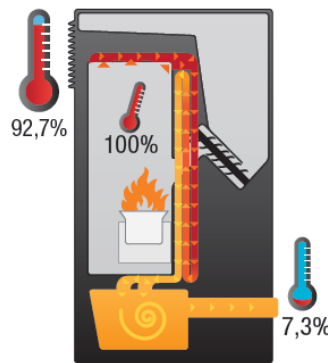

**Ekološko (štedljivo) grijanje na pelet .**

**Klasična peć** prostor grije ispuhavanjem

Klasa

**Efikasnost**  
**93%**

Boje :

- B Bordo
- S Bjelkasta
- N Crna

Marka ADLER - Model SA	MOD 8 SA	MOD 10 SA	MOD 12 SA	MOD 12C SA
Globalna termička snaga kW	6,97-2,84	8,87-2,84	10,1-2,84	10,1-2,84
Nominalna izlazna snaga kW	6,42-2,64	8,02-2,64	9,05-2,64	9,05-2,64
Potrošnja peleta (max-min) kg/h	1,4-0,58	1,8-0,58	1,4-0,58	1,4-0,6
Efikasnost (max-min) %	92,7-92,06	92,7-90,5	92,7-89,53	92,7-89,53
Promjer dimnjače Ø mm	80	80	80	80
Kapacitet spremnika za pelet lit kg	20-13	20-13	20-13	20-13
Autonomija (max-min) h	22-9	22-7	22-6,5	22-6,5
Električna potrošnja (paljenje) w	100-300	100-300	100-300	100-300
Dimenzije (dužinaXdubinaXvisina)	498x476x916	498x476x916	498x476x1006	498x476x1006
Težina	78	78	79	81
Okvirno : za m2/ m3	50-60/140-160	65-75/180-200	75-85/200-225	75-85/200-225
Display :	3 Tipke	3 Tipke	3 Tipke	LCD 6 Tipki
Ložište obloga - Pepeljara :	Metalna/Giza	Metalna/Giza	Metalna/Giza	Metalna/Giza
Ventilator dima izlaz :	Otraga	Otraga	Otraga	Otraga

Tehnički opis: Minimalnih dimenzija i tihi rad sobne pelet peći visoke efikasnosti, metalne obloge. Zrak grije sa mogućnošću odabira 5 brzina ispuhavanja. Uključeno je; automatsko paljenje / gašenje peći, sobni termostat, tank za pelet , upravljačka elektronika za dnevni / tjedni programator rada, ventilator ispuha zraka, ventilator dimnjače, daljinski upravljač. Svi podaci i slike su idikativni i provizorni te se mogu se promijeniti bez prethodne obavijesti.

Mogućnost kanalnog grijanja jednog susjednog prostora do 3m udaljenosti.