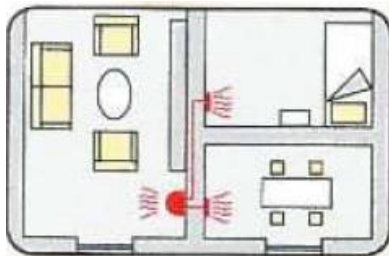

**Ekološko (štedljivo) grijanje na pelet .**

**Klasična peć** prostor grije ispuhavanjem

Klasa

**Efikasnost**  
**93%**

Boje :

- B Bordo
- S Bjelkasta
- N Crna

Marka ADLER - Model SA	MOD 8 SA	MOD 10 SA	MOD 12 SA	MOD 12C SA
Globalna termička snaga kW	6,97-2,84	8,87-2,84	10,1-2,84	10,1-2,84
Nominalna izlazna snaga kW	6,42-2,64	8,02-2,64	9,05-2,64	9,05-2,64
Potrošnja peleta (max-min) kg/h	1,4-0,58	1,8-0,58	1,4-0,58	1,4-0,6
Efikasnost (max-min) %	92,7-92,06	92,7-90,5	92,7-89,53	92,7-89,53
Promjer dimnjače Ø mm	80	80	80	80
Kapacitet spremnika za pelet lit kg	20-13	20-13	20-13	20-13
Autonomija (max-min) h	22-9	22-7	22-6,5	22-6,5
Električna potrošnja (paljenje) w	100-300	100-300	100-300	100-300
Dimenzije (dužinaXdubinaXvisina)	498x476x916	498x476x916	498x476x1006	498x476x1006
Težina	78	78	79	81
Okvirno : za m2/ m3	50-60/140-160	65-75/180-200	75-85/200-225	75-85/200-225
Display :	3 Tipke	3 Tipke	3 Tipke	LCD 6 Tipki
Ložište obloga - Pepeljara :	Metalna/Giza	Metalna/Giza	Metalna/Giza	Metalna/Giza
Ventilator dima izlaz :	Otraga	Otraga	Otraga	Otraga

Tehnički opis: Minimalnih dimenzija i tihi rad sobne pelet peći visoke efikasnosti, metalne obloge. Zrak grije sa mogućnošću odabira 5 brzina ispuhavanja. Uključeno je; automatsko paljenje / gašenje peći, sobni termostat, tank za pelet , upravljačka elektronika za dnevni / tjedni programator rada, ventilator ispuha zraka, ventilator dimnjače, daljinski upravljač. Svi podaci i slike su idikativni i provizorni te se mogu se promijeniti bez prethodne obavijesti.

Mogućnost kanalnog grijanja jednog susjednog prostora do 3m udaljenosti.