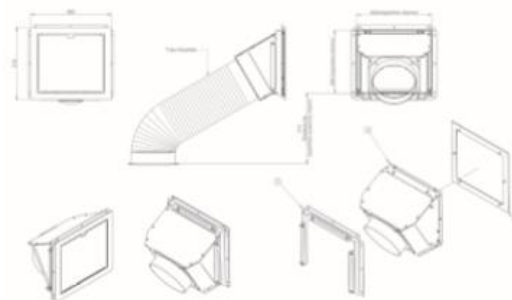

Ekološko (štedljivo) grijanje na pelet .

Klasična peć prostor grije ispuhavanjem

Klasa

Napomena:

Postolje i punjač za pelet (opcija) nisu uključeni u cijenu, kao ni oblaganje peći

Marka ADLER - Model KAMIN	MOD 13C SC	MOD 15C SC
Globalna termička snaga kW	13,3-5,4	15,2-4
Nominalna izlazna snaga kW	12,0-5,1	13,5-3,6
Potrošnja peleta (min-max) kg/h	3-1,1	3-0,8
Efikasnost (max-min) %	90,6-94,3	91,5-88
Promjer dimnjače Ø mm	80	80
Kapacitet spremnika za pelet kg	22-33	22-33
Autonomija (min-max) h	8-27,5	7,5-27,5
Električna potrošnja (paljenje) w	95-115	100-300
Dimenzije (dužinaXdubinaXvisina)	840X700x689	840X700x689
Težina	145	145
Okvirno : za m2/ m3	100-115/270-300	110-130/300-350
Display :	LCD 6 Tipki	LCD 6 Tipki
Ložište obloga - Pepeljara :	Metal/Metal	Metal/Metal
Ventilator dima izlaz :	Gore	Gore

Tehnički opis: UGRADBENI KAMIN + dva razvodna kanala do 3m udaljenosti svaki. Minimalnih dimenzija i tihi rad sobne pelet peći sa mogućnošću kanalnog ispuha. Zrak grije sa mogućnošću odabira 5 brzina ispuhavanja. Uključeno je; automatsko paljenje / gašenje peći, sobni termostat, tank za pelet , upravljačka elektronika za dnevni / tjedni programator rada, ventilator ispuha zraka, ventilator dimnjače, daljinski upravljač. Izgled i zvedbu oblaganja kamina bira klijent. Svi podaci i slike su idikativni i provizorni te se mogu se promijeniti bez prethodne obavijesti.