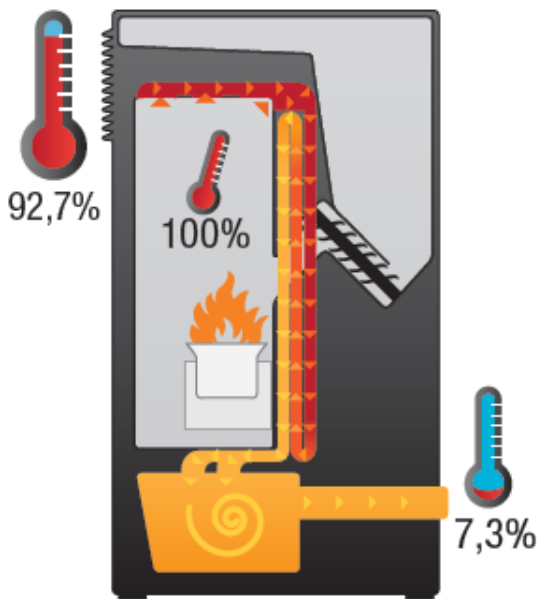

Ekološko (štedljivo) grijanje na pelet .

Klasična peć prostor grije ispuhavanjem

Klasa

Efikasnost

93%

Boje :

 **Bordo ili Smeđkasta**

SUPER

MINI

DIMENZIJE cm:

43X49X77

Marka ADLER - Model SM	MOD 6 SM
Globalna termička snaga kW	6,15-2,7
Nominalna izlazna snaga kW	5,53-2,5
Potrošnja peleta (min-max) kg/h	1,34-0,57
Efikasnost (max-min) %	93,34-90
Promjer dimnjače Ø mm	80
Kapacitet spremnika za pelet kg	17-11
Autonomija (min-max) h	19-8
Električna potrošnja (paljenje) w	100-300
Dimenzije (dužinaXdubinaXvisina)	426X487X770
Težina	45
Okvirno : za m2/ m3	50/120-140
Display :	3Tipke
Ložište obloga - Pepeljara :	Metalna/Giza
Ventilator dima izlaz :	Otraga

Tehnički opis: Minimalnih dimenzija i tihi rad sobne pelet peći **visoke** efikasnosti, metalne obloge. Uključeno je; automatsko paljenje / gašenje peći, sobni termostat, tank za pelet , upravljačka elektronika za dnevni / tjedni programator rada, ventilator ispuha zraka, ventilator dimnjače, daljinski upravljač - opcija. Svi podaci i slike su idikativni i provizorni te se mogu se promijeniti bez prethodne obavijesti.