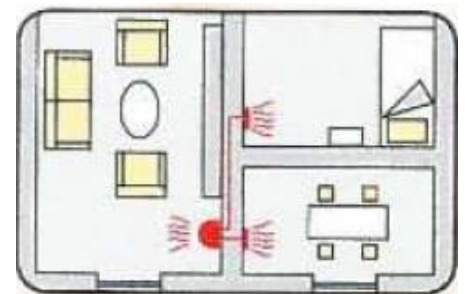

# Ekološko (štedljivo) grijanje na pelet . Klasična peć prostor grije ispuhavanjem

A++

Klasa

Boje :

- B Bordo
- S Bjelkasta
- N Crna

DUCTED

| Marka ADLER - Model SP   | MOD 10 SP      | MOD 12 SP  | MOD 12C SP     | MOD 14 SP  | MOD 14C SP      | MOD 16 SP   | MOD 16C SP      |
|--|----------------|--|----------------|--|-----------------|---|-----------------|
| Globalna termička snaga kW   | 10,1-2,84      | 12,3-5,2   | 12,3-5,2       | 13,3-3,8   | 13,8-3,8        | 16,3-3,8  | 16,3-3,8        |
| Nominalna izlazna snaga kW   | 9,05-2,64      | 11,2-4,8   | 11,2-4,8       | 12,50-3,7  | 12,50-3,7       | 15,2-3,7  | 15,2-3,7        |
| Potrošnja peleta (max-min) kg/h  | 2,06-0,58      | 2,5-0,6  | 2,5-0,6        | 2,7-0,8  | 2,7-0,8         | 3,34-0,8  | 3,34-0,8        |
| Efikasnost (max-min) %   | 92,7-89,53     | 93,5-90,20   | 93,5-90,20     | 98,00-94,8   | 98,00-94,8      | 98,00-93,5  | 98,00-93,5      |
| Promjer dimnjače Ø mm  | 80             | 80   | 80             | 80   | 80              | 80  | 80              |
| Kapacitet spremnika za pelet lit kg  | 20-13          | 25-16  | 25-16          | 36-23  | 36-23           | 36-23   | 36-23           |
| Autonomija (max-min) h   | 22-6           | 26,5-6,5   | 26,5-6,5       | 29-8   | 29-8            | 27-7  | 27-7            |
| Električna potrošnja (paljenje) w  | 100-300        | 150-300  | 150-300        | 150-300  | 150-300         | 150-300   | 150-300         |
| Dimenzije (dužinaXdubinaXvisina)   | 440X450X960    | 470X475X1013   | 470X537X1013   | 495X550x1020   | 495X550x1020    | 495X530x1080  | 495X530x1080    |
| Težina   | 73             | 85   | 85             | 144  | 144             | 148   | 153             |
| Okvirno : za m2/ m3  | 75-85/220-220  | 90-100/250-280   | 90-100/250-280 | 100-115/270-300  | 100-115/270-300 | 120-135/330-370   | 120-135/330-370 |
| Display :  | 3Tipke         | LCD 6 Tipki  | LCD 6 Tipki    | LCD 6 Tipki  | LCD 6 Tipki     | LCD 6 Tipki   | LCD 6 Tipki     |
| Ložište obloga - Pepeljara :   | Metalna/Giza   | Metalna/Giza   | Metalna/Giza   | Metalna/Giza   | Metalna/Giza    | Metalna/Giza  | Metalna/Giza    |
| Ventilator dima izlaz :  | Otraga/Vertik. | Otraga/Vertik.   | Otraga/Vertik. | Otraga/Vertik.   | Otraga/Vertik.  | Otraga/Vertik.  | Otraga/Vertik.  |
| <p>Tehnički opis: Minimalnih dimenzija i tihi rad sobne pelet peći visoke efikasnosti, metalne obloge. Zrak grije se mogućnošću odabira 5 brzina ispuhavanja. Uključeno je; automatsko paljenje / gašenje peći, sobni termostat, tank za pelet , upravljačka elektronika za dnevni / tjedni programator rada, ventilator ispuha zraka, ventilator dimnjače, daljinski upravljač. Svi podaci i slike su idikativni i provizorni te se mogu se promijeniti bez prethodne obavijesti.</p> |                | <p>Mogućnost kanalnog grijanja <b>jednog</b> susjednog prostora do 3m udaljenosti.</p> |                | <p>Mogućnost kanalnog grijanja <b>jednog</b> susjednog prostora do 3m udaljenosti.</p> |                 | <p>Mogućnost kanalnog grijanja <b>dva</b> susjedna prostora 2x3m udaljenosti.</p> |                 |