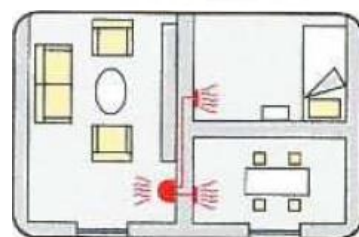

Ekološko (štedljivo) grijanje na pelet .
Klasična peć prostor grije ispuhavanjem

Klasa

Efikasnost
93%

Boje :

- B Bordo
- S Bjelkasta
- N Crna

Marka ADLER - Model SR	MOD 8 SR	MOD 10 SR	MOD 12 SR	MOD 12C SR
Globalna termička snaga kW	6,97-2,84	8,87-2,84	10,1-2,84	10,1-2,84
Nominalna izlazna snaga kW	6,42-2,64	8,02-2,64	9,05-2,64	9,05-2,64
Potrošnja peleta (max-min) kg/h	1,42-0,58	1,81-0,58	2,06-0,58	2,06-0,58
Efikasnost (max-min) %	92,7-92,06	92,7-90,5	92,7-89,53	92,7-89,53
Promjer dimnjače Ø mm	80	80	80	80
Kapacitet spremnika za pelet lit kg	20-13	20-13	20-13	20-13
Autonomija (max-min) h	22-9	22-7	22-6	22-6
Električna potrošnja (paljenje) w	100-300	100-300	100-300	100-300
Dimenzije (dužinaXdubinaXvisina)	525x510x861	525x510x861	525x510x1020	525x543x950
Težina	78	78	81	81
Okvirno : za m2/ m3	50-60/140-160	65-75/180-200	75-85/200-220	75-85/200-220
Display :	3 Tipke	3 Tipke	3 Tipke	LCD 6 Tipki
Ložište obloga - Pepeljara :	Metalna/Giza	Metalna/Giza	Metalna/Giza	Metalna/Giza
Ventilator dima izlaz :	Otraga	Otraga	Otraga	Otraga
<p>Tehnički opis: Minimalnih dimenzija i tihi rad sobne pelet peći visoke efikasnosti, metalne obloge. Zrak grije sa mogućnošću odabira 5 brzina ispuhavanja. Uključeno je; automatsko paljenje / gašenje peći, sobni termostat, tank za pelet , upravljačka elektronika za dnevni / tjedni programator rada, ventilator ispuha zraka, ventilator dimnjače, daljinski upravljač.</p>				<p>Mogućnost kanalnog grijanja jednog susjednog prostora .</p>
<p>Svi podaci i slike su idikativni i provizorni te se mogu se promijeniti bez prethodne obavijesti.</p>				