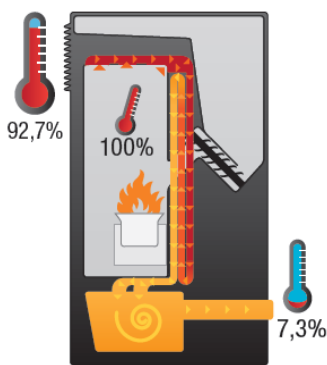

Ekološko (štedljivo) grijanje na pelet .
Klasična peć prostor grije ispuhavanjem

Klasa

Efikasnost
93%

Boje :

- B Bordo
- S Bjelkasta
- N Crna

Marka ADLER - Model SR	MOD 8 SR	MOD 10 SR	MOD 12 SR	MOD 12C SR
Globalna termička snaga kW	6,97-2,84	8,87-2,84	10,1-2,84	10,1-2,84
Nominalna izlazna snaga kW	6,42-2,64	8,02-2,64	9,05-2,64	9,05-2,64
Potrošnja peleta (max-min) kg/h	1,42-0,58	1,81-0,58	2,06-0,58	2,06-0,58
Efikasnost (max-min) %	92,7-92,06	92,7-90,5	92,7-89,53	92,7-89,53
Promjer dimnjače Ø mm	80	80	80	80
Kapacitet spremnika za pelet lit kg	20-13	20-13	20-13	20-13
Autonomija (max-min) h	22-9	22-7	22-6	22-6
Električna potrošnja (paljenje) w	100-300	100-300	100-300	100-300
Dimenzije (dužinaXdubinaXvisina)	525x510x861	525x510x861	525x510x1020	525x543x950
Težina	78	78	81	81
Okvirno : za m2/ m3	50-60/140-160	65-75/180-200	75-85/200-220	75-85/200-220
Display :	3 Tipke	3 Tipke	3 Tipke	LCD 6 Tipki
Ložište obloga - Pepeljara :	Metalna/Giza	Metalna/Giza	Metalna/Giza	Metalna/Giza
Ventilator dima izlaz :	Otraga	Otraga	Otraga	Otraga
<p>Tehnički opis: Minimalnih dimenzija i tihi rad sobne pelet peći visoke efikasnosti, metalne obloge. Zrak grije sa mogućnošću odabira 5 brzina ispuhavanja. Uključeno je; automatsko paljenje / gašenje peći, sobni termostat, tank za pelet , upravljačka elektronika za dnevni / tjedni programator rada, ventilator ispuha zraka, ventilator dimnjače, daljinski upravljač.</p>				<p>Mogućnost kanalnog grijanja jednog susjednog prostora .</p>
<p>Svi podaci i slike su idikativni i provizorni te se mogu se promijeniti bez prethodne obavijesti.</p>				