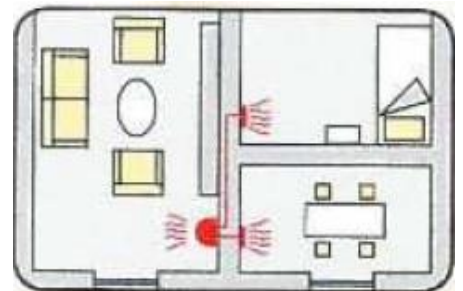

**Ekološko (štedljivo) grijanje na pelet.**

Klasična peć prostor grije ispuhavanjem

Klasa

**Efikasnost**

**96%**

Dubina  
Samo **26 cm**

Boje :

- B Bordo
- S Bjelkasta
- N Crna

Marka ADLER - Model SS	MOD 6 SS	MOD 8 SS	MOD 10C SS	MOD 12C SS
Globalna termička snaga kW	6,53-3,04	8,02-3,04	9,72-3,04	12,01-3,04
Nominalna izlazna snaga kW	6,14-2,92	7,48-2,92	9,01-2,92	11,14-2,92
Potrošnja peleta (max-min) kg/h	1,33-0,62	1,64-0,62	1,98-0,62	2,45-0,62
Efikasnost (max-min) %	95,93-94,01	95,93-93,98	95,93-92,66	95,93-92,74
Promjer dimnjače Ø mm	80	80	80	80
Kapacitet spremnika za pelet lit kg	15-10	15-10	15-10	29-19
Autonomija (max-min) h	16-7,5	16-6	16-5	30-8
Električna potrošnja (paljenje) w	100-300	100-300	100-300	100-300
Dimenzije (dužinaXdubinaXvisina)	885x259x890	885x259x890	935x259x938	996x259x996
Težina	74	77	79	116
Okvirno : za m2/ m3	50-60/140-160	60-70/160-190	75-80/200-220	90-100/250-280
Display :	3 Tipke	3 Tipke	3 Tipke	3 Tipke
Ložište obloga - Pepeljara :	Metalna/Giza	Metalna/Giza	Metalna/Giza	Metalna/Giza
Ventilator dima izlaz :	Otraga/Vertk.	Otraga/Vertk.	Otraga/Vertk.	Otraga/Vertk.
<p>Tehnički opis: USKA pelet peć Minimalnih dimenzija i tihi rad sobne pelet peći <b>visoke</b> efikasnosti. Zrak grije sa mogućnošću odabira 5 brzina ispuhavanja. Uključeno je; automatsko paljenje / gašenje peći, sobni termostat, tank za pelet , upravljačka elektronika za dnevni / tjedni programator rada, ventilator ispuha zraka, ventilator dimnjače, daljinski upravljač.</p>		<p>Mogućnost kanalnog grijanja <b>jednog</b> susjednog prostora do 3m udaljenosti .</p>		<p>Mogućnost kanalnog grijanja <b>jednog</b> susjednog prostora do 3m udaljenosti.</p>
<p>Svi podaci i slike su idikativni i provizorni te se mogu se promijeniti bez prethodne obavijesti.</p>				