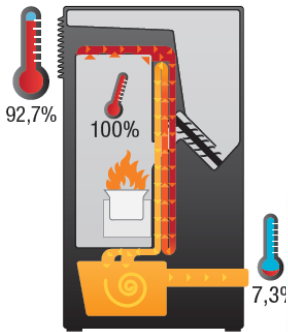

**Ekološko (štedljivo) grijanje na pelet.**

Klasična peć prostor grije ispuhavanjem

Klasa

**Efikasnost**

**96%**

Dubina  
Samo **26 cm**

Boje :

- B Bordo
- S Bjelkasta
- N Crna

Marka ADLER - Model SS	MOD 6 SS	MOD 8 SS	MOD 10C SS	MOD 12C SS
Globalna termička snaga kW	6,53-3,04	8,02-3,04	9,72-3,04	12,01-3,04
Nominalna izlazna snaga kW	6,14-2,92	7,48-2,92	9,01-2,92	11,14-2,92
Potrošnja peleta (max-min) kg/h	1,33-0,62	1,64-0,62	1,98-0,62	2,45-0,62
Efikasnost (max-min) %	95,93-94,01	95,93-93,98	95,93-92,66	95,93-92,74
Promjer dimnjače Ø mm	80	80	80	80
Kapacitet spremnika za pelet lit kg	15-10	15-10	15-10	29-19
Autonomija (max-min) h	16-7,5	16-6	16-5	30-8
Električna potrošnja (paljenje) w	100-300	100-300	100-300	100-300
Dimenzije (dužinaXdubinaXvisina)	885x259x890	885x259x890	935x259x938	996x259x996
Težina	74	77	79	116
Okvirno : za m2/ m3	50-60/140-160	60-70/160-190	75-80/200-220	90-100/250-280
Display :	3 Tipke	3 Tipke	3 Tipke	3 Tipke
Ložište obloga - Pepeljara :	Metalna/Giza	Metalna/Giza	Metalna/Giza	Metalna/Giza
Ventilator dima izlaz :	Otraga/Vertk.	Otraga/Vertk.	Otraga/Vertk.	Otraga/Vertk.
<p>Tehnički opis: USKA pelet peć Minimalnih dimenzija i tihi rad sobne pelet peći <b>visoke</b> efikasnosti. Zrak grije sa mogućnošću odabira 5 brzina ispuhavanja. Uključeno je; automatsko paljenje / gašenje peći, sobni termostat, tank za pelet , upravljačka elektronika za dnevni / tjedni programator rada, ventilator ispuha zraka, ventilator dimnjače, daljinski upravljač.</p>		<p>Mogućnost kanalnog grijanja <b>jednog</b> susjednog prostora do 3m udaljenosti .</p>		<p>Mogućnost kanalnog grijanja <b>jednog</b> susjednog prostora do 3m udaljenosti.</p>
<p>Svi podaci i slike su idikativni i provizorni te se mogu se promijeniti bez prethodne obavijesti.</p>				